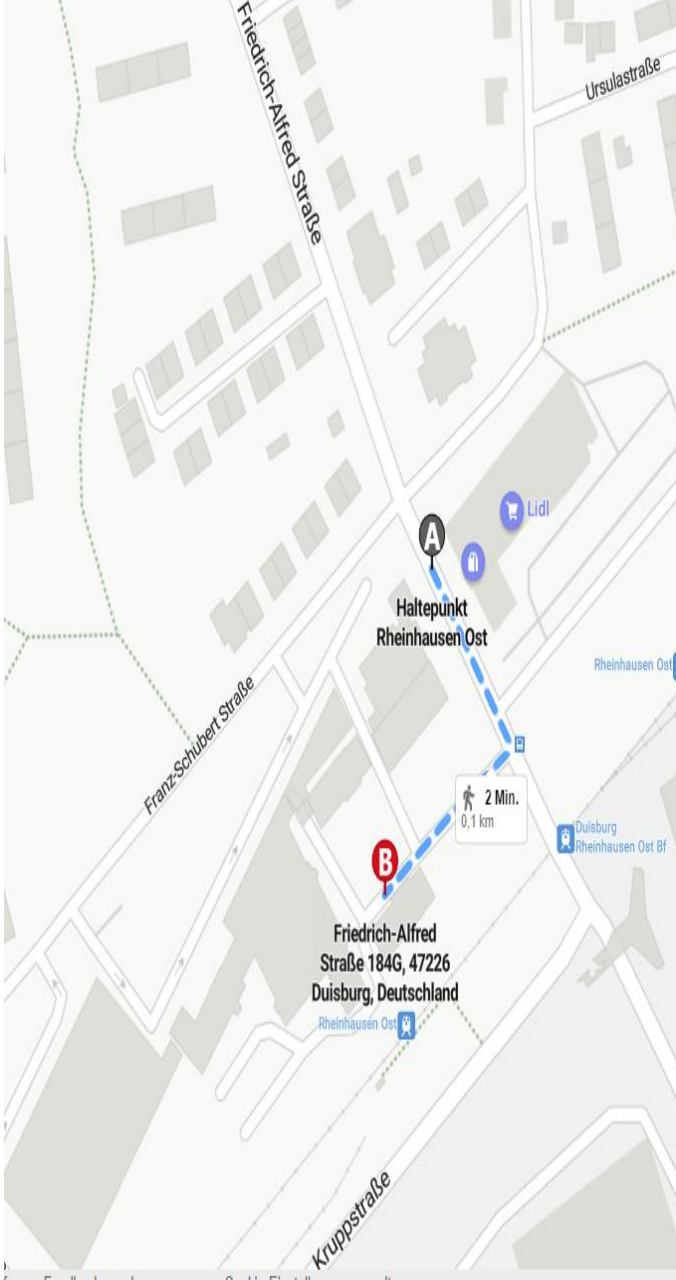

Yol Tarifi

Daha Fazla Bilgi

Otobüs veya Metro ile Ulaşım

Rheinhausen ofisimiz eski Krupp Çelik İşletmeleri'nin hemen yanı başında bulunmaktadır.

184'ün girişi Friedrich-Alfred-Straße'den rahatlıkla görülmektedir. Yakın civarda çok sayıda park yeri mevcuttur.

Toplu taşıma araçlarıyla bize Friedrich-Alfred-Straße durağından geçen tüm otobüslerle ulaşabilirsiniz. İnce sadece 50 metre yürümeniz gerekir. LIDL Market'in önünde bir otobüs durağı mevcuttur. Oradan **Haus 1'e** beş dakikadan az bir yürüme mesafesi ile ulaşabilirsiniz. Ofisimiz binanın birinci katındadır.